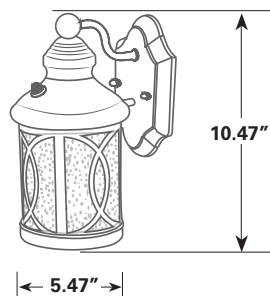

PDL45DASG-120

Información Técnica

Modelo	Descripción	Voltaje	Color	Fotocelda	Base para lámpara	Lámpara
PDL45DASE2-120	Farol decorativo de diseño colonial con cristal texturizado	120V	Negro	Incluida	E26/E27	No Incluida
PDL45DASG-120	Farol decorativo de diseño colonial con cristal texturizado	120V	Negro	Incluida	E26/E27	No Incluida