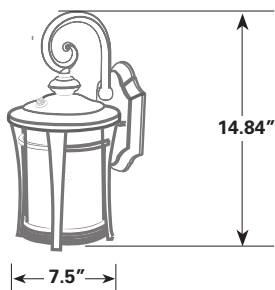

Certificaciones del Producto

Principales Características del Producto

- Luminario con fotocelda
- Encendido automático (noche) / Apagado automático (día)
- Perfecto para aplicaciones de montaje en altura de 2.00m a 2.50m
- Fundido de aluminio de alta resistencia
- Garantía de 1 año

Dimensiones

PDL45DASE2-120

PDL45DASG-120

Información Técnica

Modelo	Descripción	Voltaje	Color	Fotocelda	Base para lámpara	Lámpara
PDL45DASE2-120	Farol decorativo de diseño colonial con cristal texturizado	120V	Negro	Incluida	E26/E27	No Incluida
PDL45DASG-120	Farol decorativo de diseño colonial con cristal texturizado	120V	Negro	Incluida	E26/E27	No Incluida